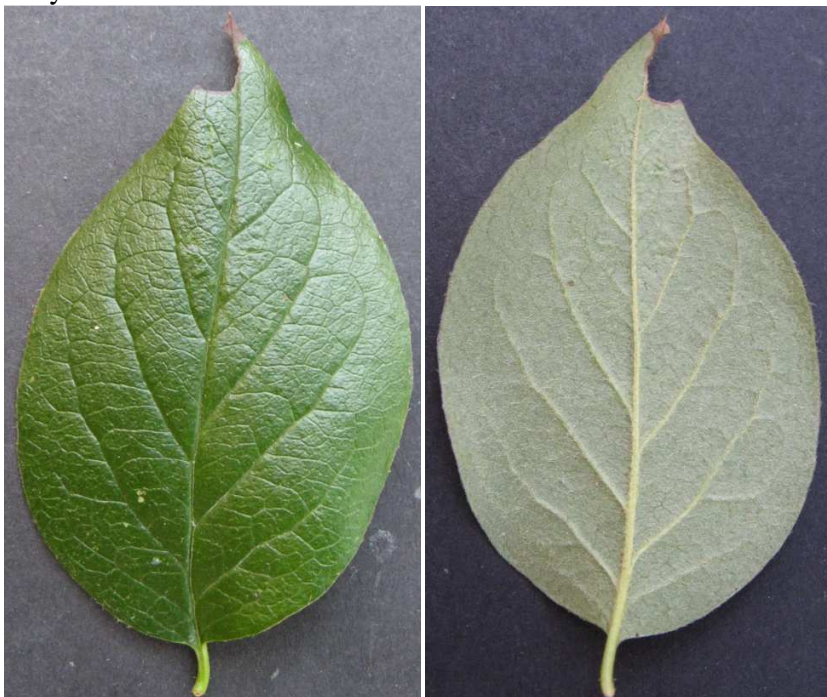

Rosaceae – růžovité

Skalník lesklý (*Cotoneaster lucidus* Schlecht.)

Keř 2 –3 m vysoký. Listy špičaté, na lici lysé a lesklé, korunní lístky vzpřímené, květy zvonkovité, kalich lysý nebo jen řídce chlupatý, mladé plody červené, za zralosti černé.

Rozšíření – východní Sibiř

Květy – oboupohlavné, kalich a koruna pětičetné

květ

Listy – střídavé

Plody – malvice se 3 (–4) pecičkami

malvice

semeno